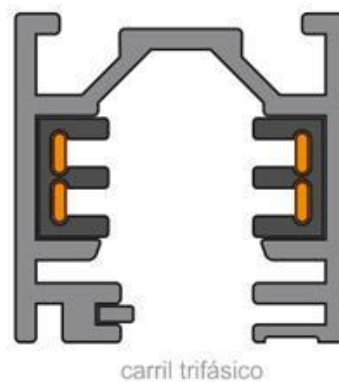

Foco carril Monofásico mini CRONOLUX RAIL LED negro 12W, CRI>90

Foco led para carril, de reducidas dimensiones con conector monofásico, orientable en todas direcciones y fabricación de alta calidad en aluminio. Con chip led CRI>90. Indicado para todo tipo de iluminación técnica.

Dimensiones del producto

62x62x80mm

Dimensiones del packaging

12x12x15cm

Certificados

CE
ROHS
ECORAEE

MODELOS

Color de luz	Temperatura color (k)	Luminosidad (lm)
Blanco cálido 2700K	2700K	1050lm
Blanco neutro	4000K	1100lm

- **Incluye conector para carril monofásico (dos hilos).** (Opcionalmente puede adaptarse conector

para carril bifásico - 3hilos, o carril trifásico - 4 hilos, solicita información)

- Con una estética cuidada para cualquier ambiente.
- Proporciona un haz de luz natural que no emite calor y de muy bajo consumo.
- Orientable en cualquier dirección.
- Ideal para todo tipo de alta decoración, exposiciones, tiendas, centros comerciales, etc.
- Su potente haz de luz con chip led COB ilumina con precisión los detalles.

Incluye lente de apertura de 50º.

Opcionalmente puedes instalar un filtro de panel de abeja para una iluminación más focal.

ESQUEMA DE INSTALACIÓN

GALERIA

AVISO

Datos sujetos a cambios sin aviso. Excepto errores y omisiones. Asegúrese de utilizar el archivo más reciente posible.