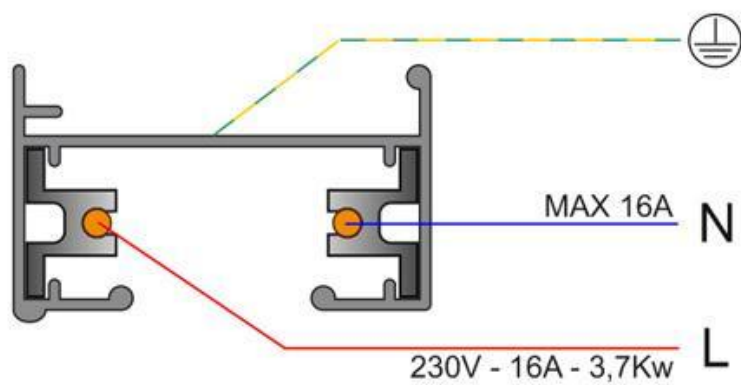

Dimensiones del producto

62x62x80mm

Dimensiones del packaging

12x12x15cm

Certificados

CE
ROHS
ECORAEE

MODELOS

Color de luz	Temperatura color (k)	Luminosidad (lm)
Blanco cálido 2700K	2700K	1050lm
Blanco neutro	4000K	1100lm

- **Incluye conector para carril monofásico (dos hilos).** (Opcionalmente puede adaptarse conector

para carril bifásico - 3hilos, o carril trifásico - 4 hilos, solicita información)

- Con una estética cuidada para cualquier ambiente.
- Proporciona un haz de luz natural que no emite calor y de muy bajo consumo.
- Orientable en cualquier dirección.
- Ideal para todo tipo de alta decoración, exposiciones, tiendas, centros comerciales, etc.
- Su potente haz de luz con chip led COB ilumina con precisión los detalles.

Incluye lente de apertura de 50º.

Opcionalmente puedes instalar un filtro de panel de abeja para una iluminación más focal.

ESQUEMA DE INSTALACIÓN

GALERIA

AVISO

Datos sujetos a cambios sin aviso. Excepto errores y omisiones. Asegúrese de utilizar el archivo más reciente posible.