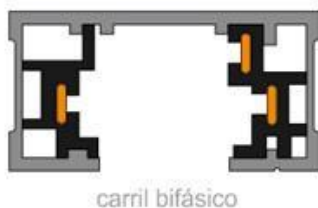

Dimensiones del producto

62x62x80mm

Dimensiones del packaging

12x12x15cm

Certificados

CE
ROHS
ECORAEE

MODELOS

Color de luz	Temperatura color (k)	Luminosidad (lm)
Blanco cálido 2700K	2700K	1050lm
Blanco neutro	4000K	1100lm

- **Incluye conector para carril monofásico (dos hilos).** (Opcionalmente puede adaptarse conector

para carril bifásico - 3hilos, o carril trifásico - 4 hilos, solicita información)

- Con una estética cuidada para cualquier ambiente.
- Proporciona un haz de luz natural que no emite calor y de muy bajo consumo.
- Orientable en cualquier dirección.
- Ideal para todo tipo de alta decoración, exposiciones, tiendas, centros comerciales, etc.
- Su potente haz de luz con chip led COB ilumina con precisión los detalles.

Incluye lente de apertura de 50º.

Opcionalmente puedes instalar un filtro de panel de abeja para una iluminación más focal.

ESQUEMA DE INSTALACIÓN

GALERIA

Ficha técnica

Foco carril Monofásico mini CRONOLUX RAIL LED negro 12W, CRI>90