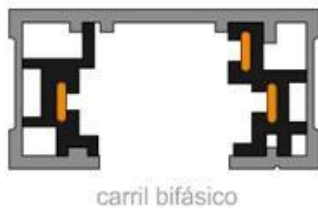

Dimensiones del producto

62x62x80mm

Dimensiones del packaging

12x12x15cm

Certificados

CE
ROHS
ECORAEE

MODELOS

Color de luz	Temperatura color (k)	Luminosidad (lm)
Blanco cálido 2700K	2700K	1050lm
Blanco neutro	4000K	1100lm

- **Incluye conector para carril monofásico (dos hilos).** (Opcionalmente puede adaptarse conector

para carril bifásico - 3hilos, o carril trifásico - 4 hilos, solicita información)

- Con una estética cuidada para cualquier ambiente.
- Proporciona un haz de luz natural que no emite calor y de muy bajo consumo.
- Orientable en cualquier dirección.
- Ideal para todo tipo de alta decoración, exposiciones, tiendas, centros comerciales, etc.
- Su potente haz de luz con chip led COB ilumina con precisión los detalles.

Incluye lente de apertura de 50º.

Opcionalmente puedes instalar un filtro de panel de abeja para una iluminación más focal.

ESQUEMA DE INSTALACIÓN

GALERIA

AVISO

Datos sujetos a cambios sin aviso. Excepto errores y omisiones. Asegúrese de utilizar el archivo más reciente posible.