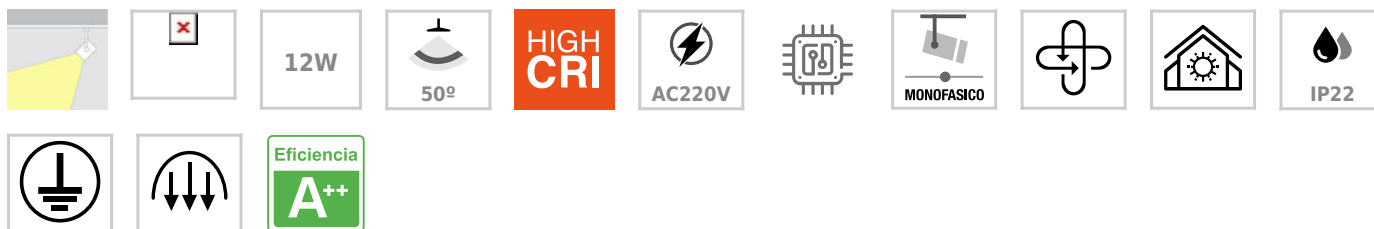

Foco carril Monofásico mini CRONOLUX RAIL LED negro 12W, CRI>90

Foco led para carril, de reducidas dimensiones con conector monofásico, orientable en todas direcciones y fabricación de alta calidad en aluminio. Con chip led CRI>90. Indicado para todo tipo de iluminación técnica.

ESPECIFICACIONES

Potencia	12W
Flujo luminoso	1050lm, 1100lm
Ángulo de apertura	50º
Temperatura de color	2700K, 4000K
CRI	90
Alimentación	AC220V
Tensión de funcionamiento	AC200-240V
Chip	Philips COB
Foco carril - Tipo	Monofásico
Movilidad	Orientable
Color	negro
Interior-exterior	Interior
Protección IP	IP22
Aislamiento electrico	Luminaria de clase I
Otros	Reflector de aluminio
Etiqueta energética	A++

Dimensiones del producto

62x62x80mm

Dimensiones del packaging

12x12x15cm

Certificados

CE
ROHS
ECORAEE

MODELOS

Color de luz	Temperatura color (k)	Luminosidad (lm)
Blanco cálido 2700K	2700K	1050lm
Blanco neutro	4000K	1100lm