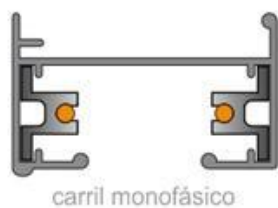

Dimensiones del producto

62x62x80mm

Dimensiones del packaging

12x12x15cm

Certificados

CE
ROHS
ECORAEE

MODELOS

Color de luz	Temperatura color (k)	Luminosidad (lm)
Blanco cálido 2700K	2700K	1050lm
Blanco neutro	4000K	1100lm

- **Incluye conector para carril monofásico (dos hilos).** (Opcionalmente puede adaptarse conector

para carril bifásico - 3hilos, o carril trifásico - 4 hilos, solicita información)

- Con una estética cuidada para cualquier ambiente.
- Proporciona un haz de luz natural que no emite calor y de muy bajo consumo.
- Orientable en cualquier dirección.
- Ideal para todo tipo de alta decoración, exposiciones, tiendas, centros comerciales, etc.
- Su potente haz de luz con chip led COB ilumina con precisión los detalles.

Incluye lente de apertura de 50º.

Opcionalmente puedes instalar un filtro de panel de abeja para una iluminación más focal.

ESQUEMA DE INSTALACIÓN

GALERIA

AVISO

Datos sujetos a cambios sin aviso. Excepto errores y omisiones. Asegúrese de utilizar el archivo más reciente posible.