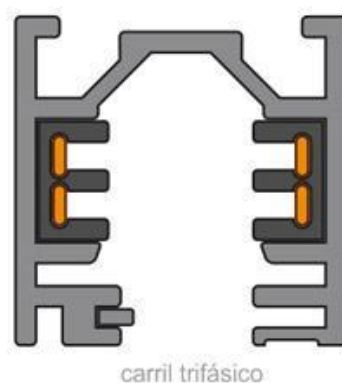

Foco carril Monofásico mini CRONOLUX RAIL LED negro 12W, CRI>90

Foco led para carril, de reducidas dimensiones con conector monofásico, orientable en todas direcciones y fabricación de alta calidad en aluminio. Con chip led CRI>90. Indicado para todo tipo de iluminación técnica.

Dimensiones del producto

62x62x80mm

Dimensiones del packaging

12x12x15cm

Certificados

CE
ROHS
ECORAEE

MODELOS

Color de luz	Temperatura color (k)	Luminosidad (lm)
Blanco cálido 2700K	2700K	1050lm
Blanco neutro	4000K	1100lm

- **Incluye conector para carril monofásico (dos hilos).** (Opcionalmente puede adaptarse conector

para carril bifásico - 3hilos, o carril trifásico - 4 hilos, solicita información)

- Con una estética cuidada para cualquier ambiente.
- Proporciona un haz de luz natural que no emite calor y de muy bajo consumo.
- Orientable en cualquier dirección.
- Ideal para todo tipo de alta decoración, exposiciones, tiendas, centros comerciales, etc.
- Su potente haz de luz con chip led COB ilumina con precisión los detalles.

Incluye lente de apertura de 50º.

Opcionalmente puedes instalar un filtro de panel de abeja para una iluminación más focal.

ESQUEMA DE INSTALACIÓN

GALERIA

Ficha técnica

Foco carril Monofásico mini CRONOLUX RAIL LED negro 12W, CRI>90