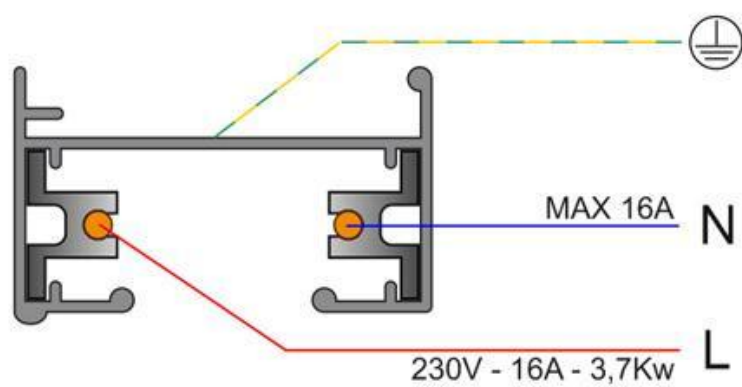

Dimensiones del producto

62x62x80mm

Dimensiones del packaging

12x12x15cm

Certificados

CE
ROHS
ECORAEE

MODELOS

Color de luz	Temperatura color (k)	Luminosidad (lm)
Blanco cálido 2700K	2700K	1050lm
Blanco neutro	4000K	1100lm

- **Incluye conector para carril monofásico (dos hilos).** (Opcionalmente puede adaptarse conector

para carril bifásico - 3hilos, o carril trifásico - 4 hilos, solicita información)

- Con una estética cuidada para cualquier ambiente.
- Proporciona un haz de luz natural que no emite calor y de muy bajo consumo.
- Orientable en cualquier dirección.
- Ideal para todo tipo de alta decoración, exposiciones, tiendas, centros comerciales, etc.
- Su potente haz de luz con chip led COB ilumina con precisión los detalles.

Incluye lente de apertura de 50º.

Opcionalmente puedes instalar un filtro de panel de abeja para una iluminación más focal.

ESQUEMA DE INSTALACIÓN

GALERIA

Ficha técnica

Foco carril Monofásico mini CRONOLUX RAIL LED negro 12W, CRI>90